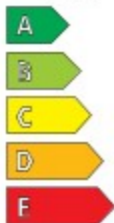

# ENERG

Austone SP-902

2100\_9175021093

175/70R14C 95/93 Q

C2

**D**

**C**